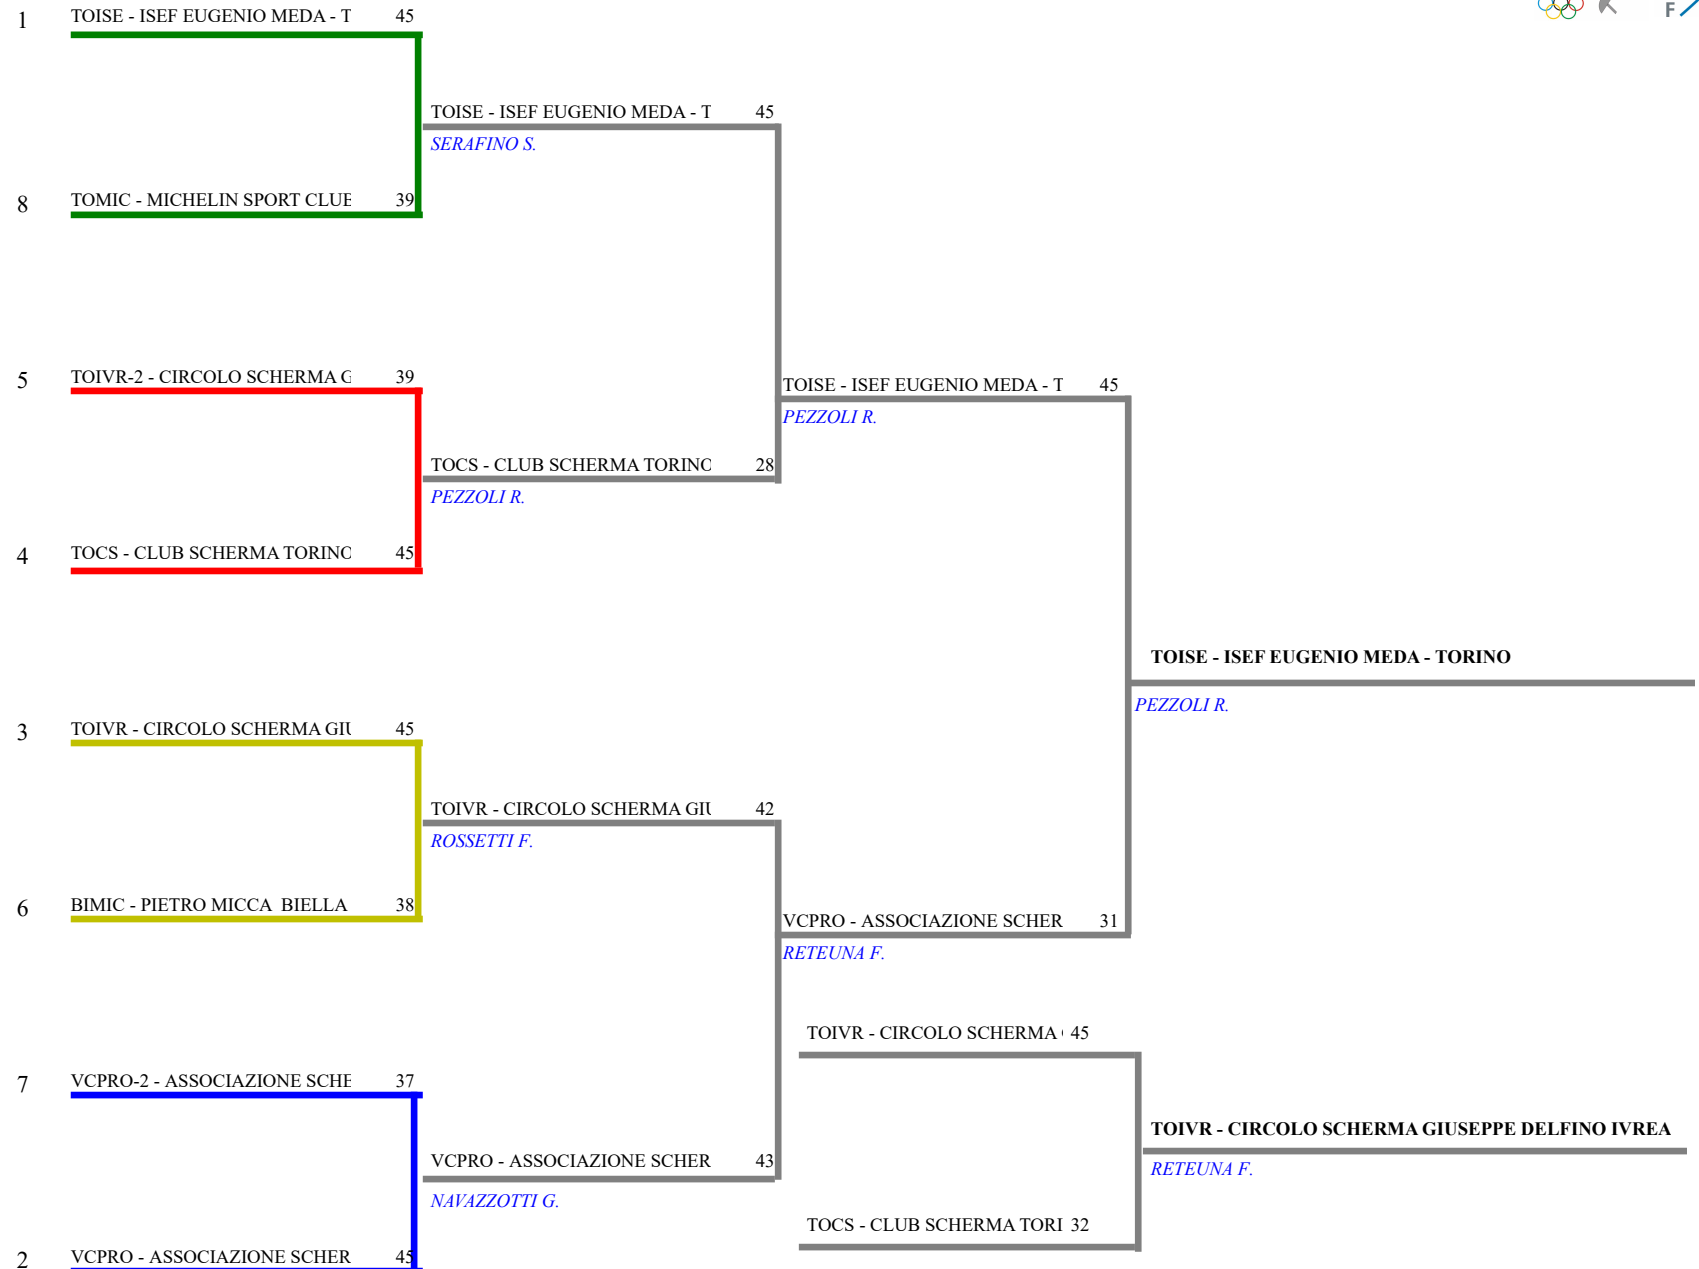

Classifica definitiva

Spada maschile a squadre A squadre

Occhieppo Inferiore (BI) - Campionato

<u>Classifica</u>	<u>Clas-ED</u>	<u>CodSoc</u>	<u>Sigla</u>	<u>Denominazione</u>	<u>Località</u>	
1	1	1	20247 TOISE	ISEF EUGENIO MEDA - TORINO	Torino	ODDENINO STEFANO
			D'IPPOLITO ANDREA ZUCCA MATTEO	MESTURINO VITTORIO		
2	2	2	9 VCPRO	ASSOCIAZIONE SCHERMA PRO VERCELLI	Vercelli	MANCINI EMANUELE
			GALLI ELIA PIETRO	GIORGIONE FILIPPO		
3	3	3	8 TOIVR	CIRCOLO SCHERMA GIUSEPPE DELFINO IVR	Ivrea	RICCIARDI SIMONE PIO
			CASALEGNO MATTEO STROBBIA EDOARDO	PERUCCA MATTEO		
4	4	4	4 TOCS	CLUB SCHERMA TORINO	Torino	GALLERO NICOLA
			FABRIS DE FABRIS EDOA	FARA PIETRO		
5	5	8	8 TOIVR	2 CIRCOLO SCHERMA GIUSEPPE DELFINO IVR	Ivrea	GERA RICCARDO
			CONRIERI RICCARDO LONGO FEDERICO	GALLUZZO RICCARDO		
6	6	8	172 BIMIC	PIETRO MICCA BIELLA	Biella	GIORDANETTI FILIPPO
			FERRAIOLI PIETRO	FRANCESE ANDREA		
7	7	8	9 VCPRO	2 ASSOCIAZIONE SCHERMA PRO VERCELLI	Vercelli	TRIBERTI RUBEN
			DE FAZIO ENEA CRISTIAN	FERRARIS MARCO		
8	8	8	5 TOMIC	MICHELIN SPORT CLUB - TORINO	Torino	MARZOCCHI RICCARDO
			CAPRIOTTI LEONARDO TUSA GIACOMO	GOBBI SIMONE		

Spada maschile a squadre A squadre

TABELLONE DEI QUARTI DI FINALE

FEDERAZIONE ITALIANA SCHERMA
FEDERATION INTERNATIONALE D'ESCRIME
Classifica provvisoria ai gironi Spada maschile a squadre

Campionato Regionale a Squadre